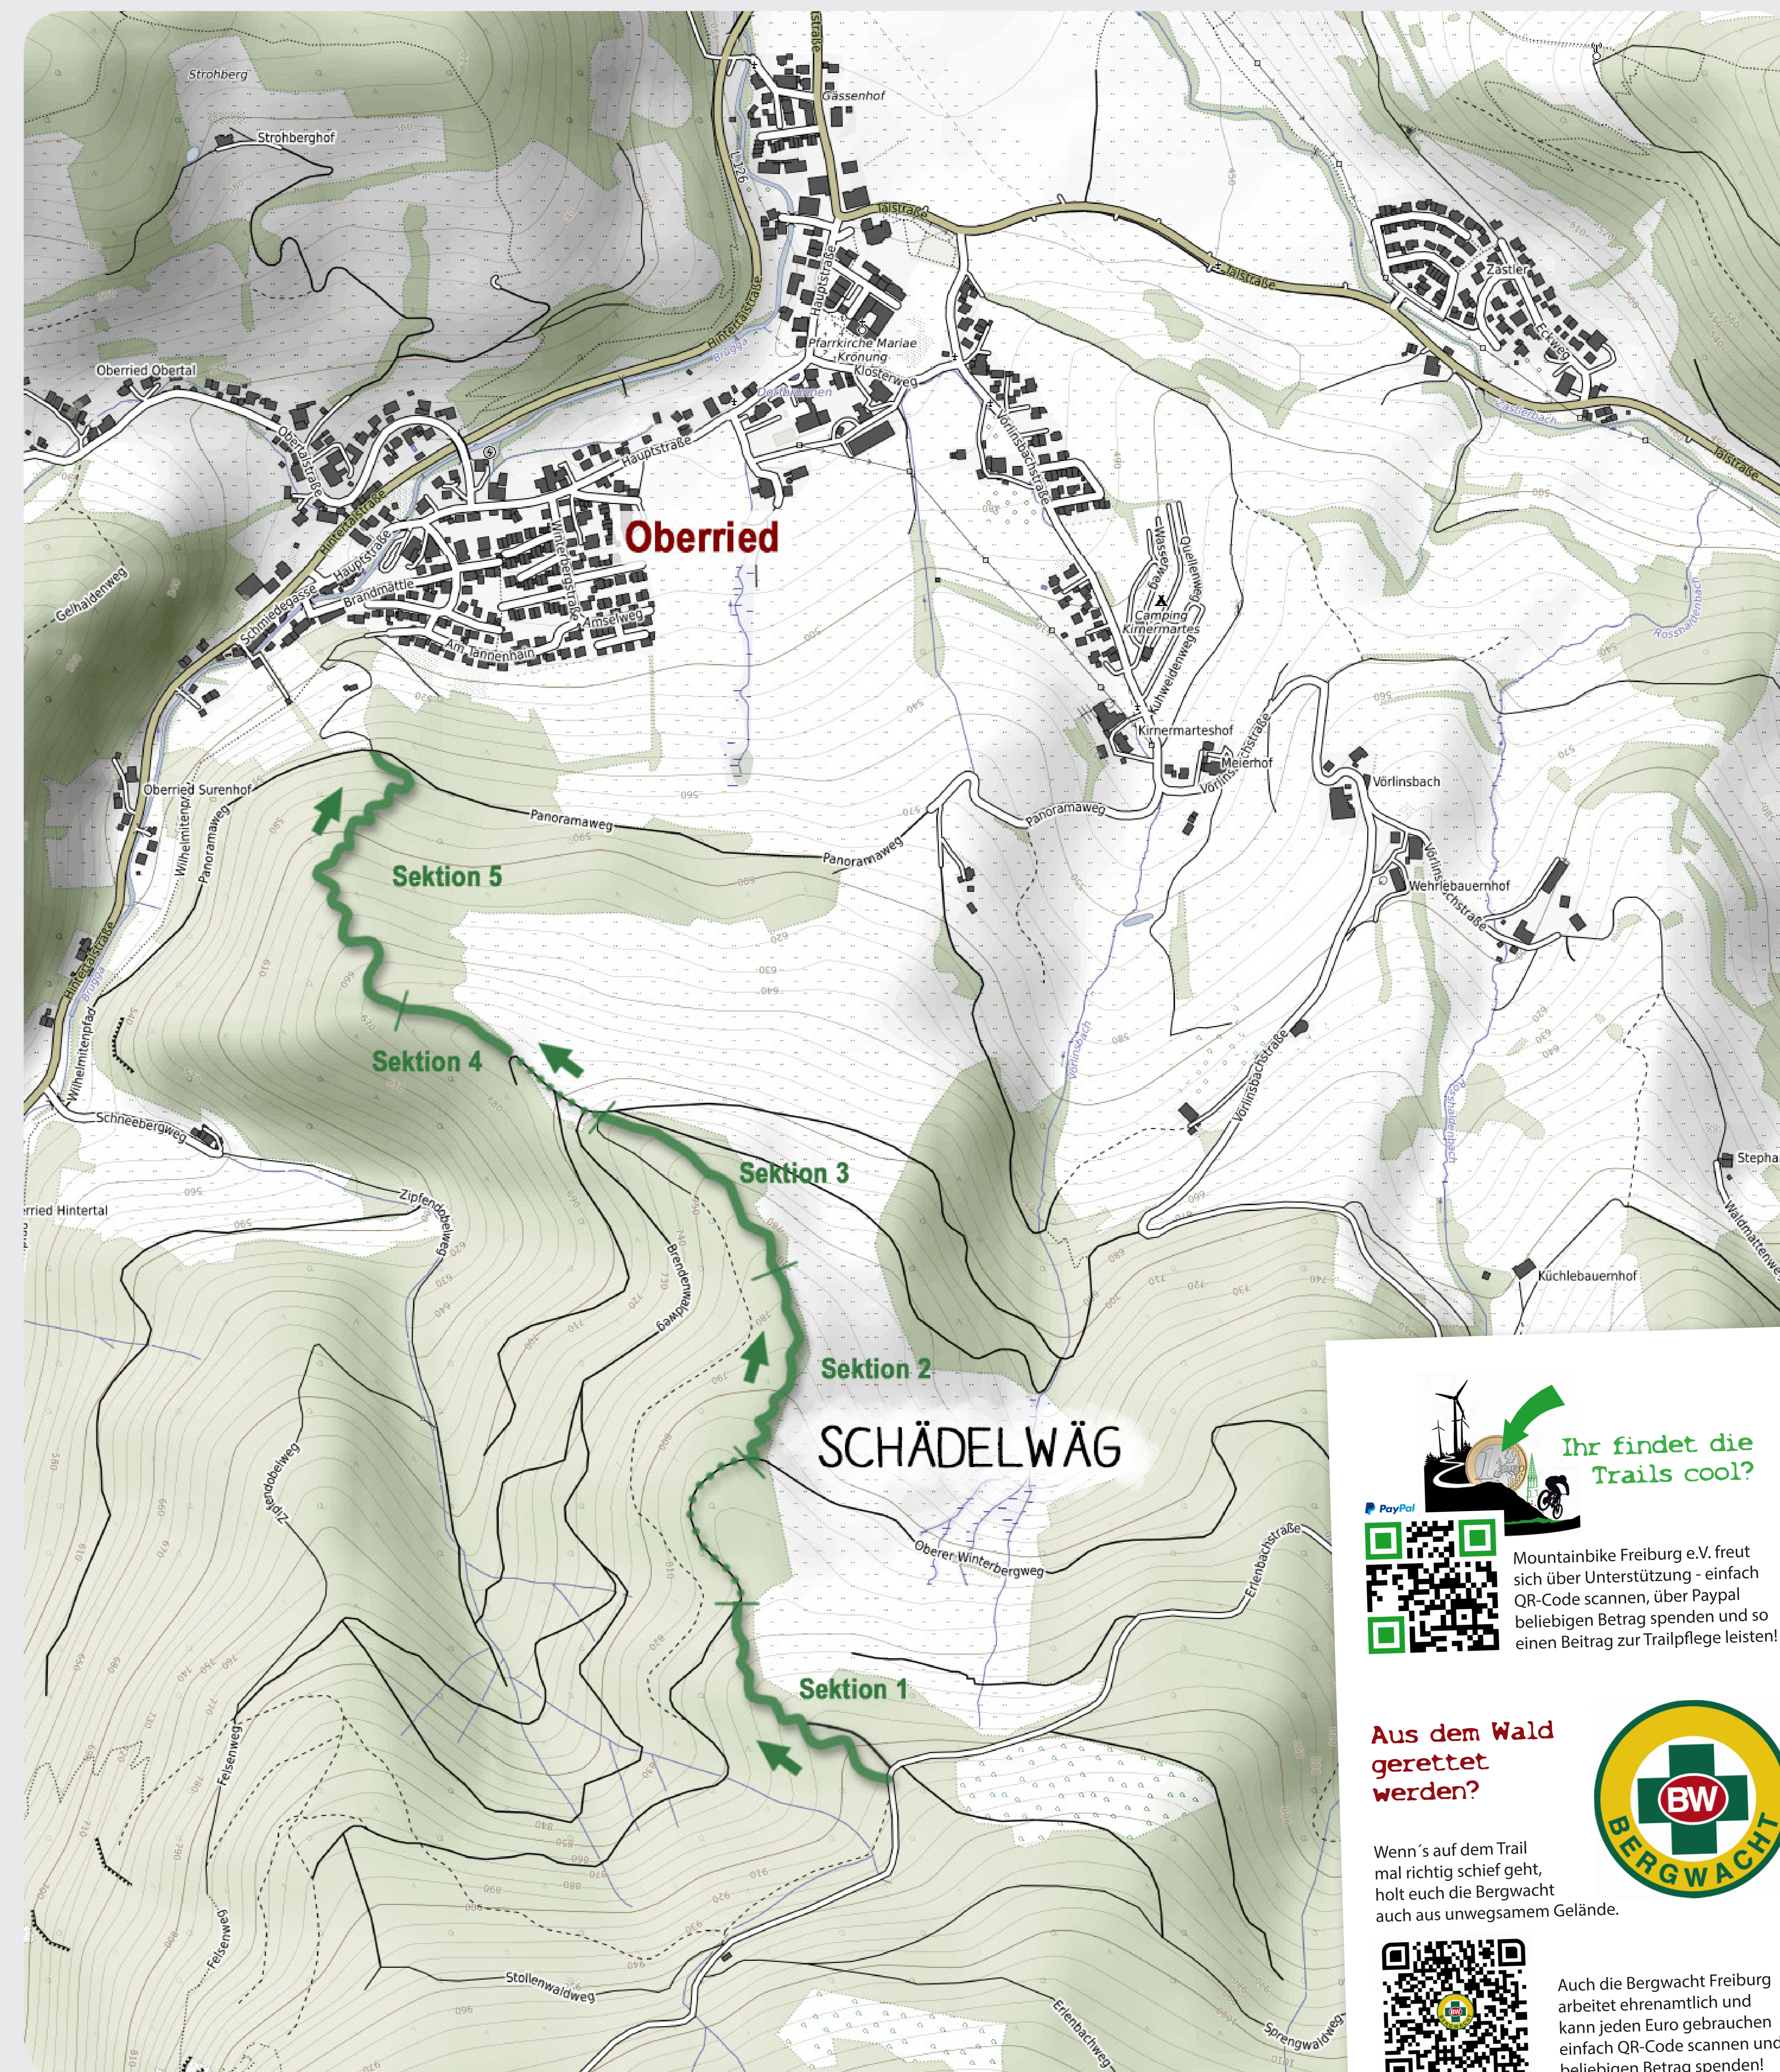

Ihr findet die Trails cool?

Mountainbike Freiburg e.V. freut sich über Unterstützung - einfach QR-Code scannen, über PayPal beliebigen Betrag spenden und so einen Beitrag zur Trailpflege leisten!

Aus dem Wald gerettet werden?

Wenn's auf dem Trail mal richtig schief geht, holt euch die Bergwacht auch aus unwegsamem Gelände.

Auch die Bergwacht Freiburg arbeitet ehrenamtlich und kann jeden Euro gebrauchen - einfach QR-Code scannen und beliebigen Betrag spenden!